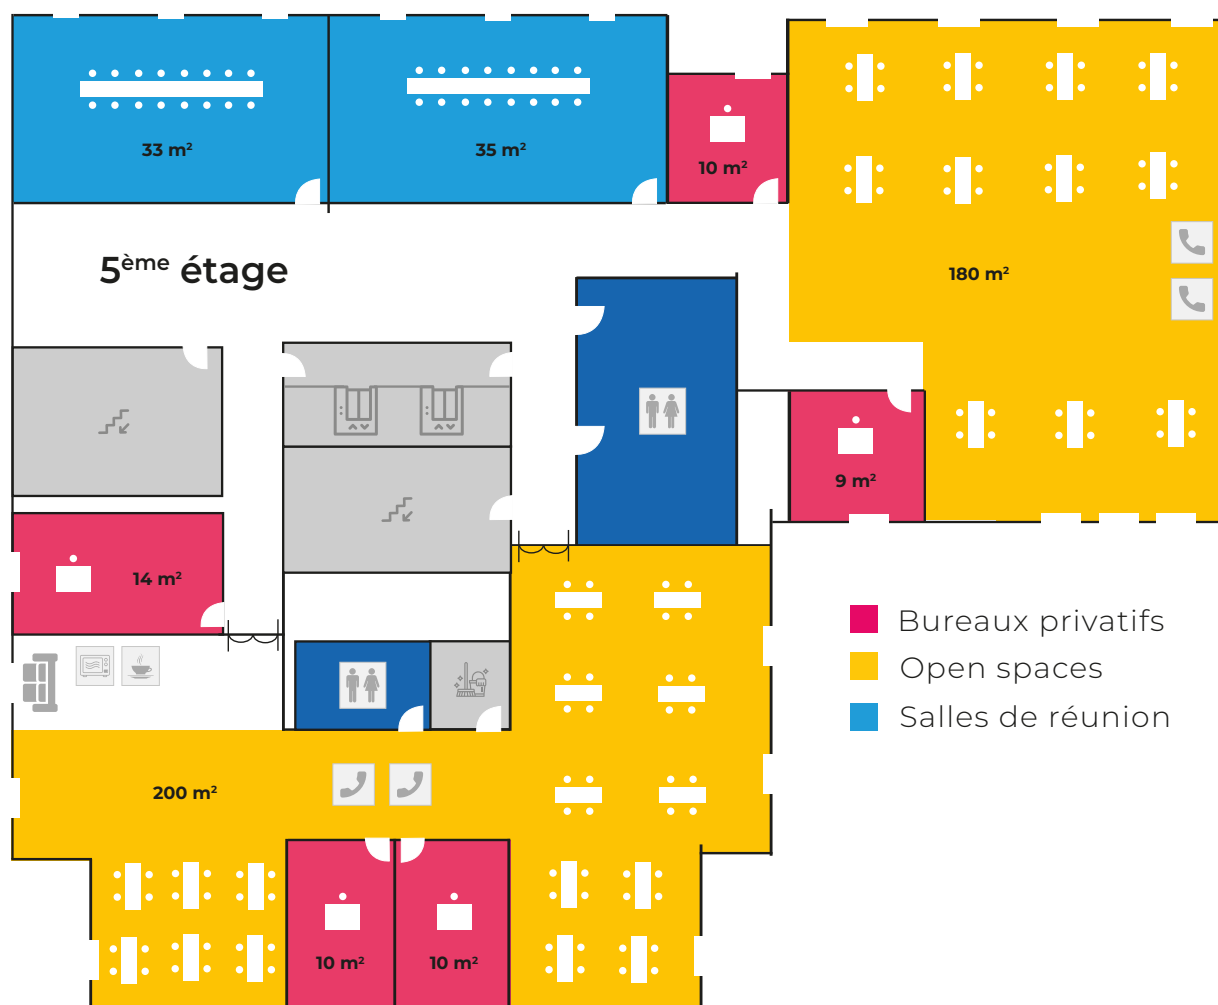

TODAY

is a good day

Pôle services à Levallois-Perret

12 avenue André Malraux,
92300 Levallois-Perret

Accueil / réception

Ouvert 24h/24
et 7j/7

Connexion WIFI
très haut débit

Accès par
badge

Espace
climatisé

Accès PMR

Plan de nos espaces

Plateau de bureaux aménagé de 500 m²

Divisible à partir de 200 m²

Les différents espaces	Les tarifs HT / mois
<p>5 bureaux privatifs</p> <p>3 open spaces</p> <p>2 salles de réunion</p> <p>80 postes disponibles</p>	<p>500 m² 35 000€</p> <p>200 m² 14 000€</p>

À 5 minutes 
Pont de Levallois

 12 av. André Malraux,
92300 Levallois-Perret